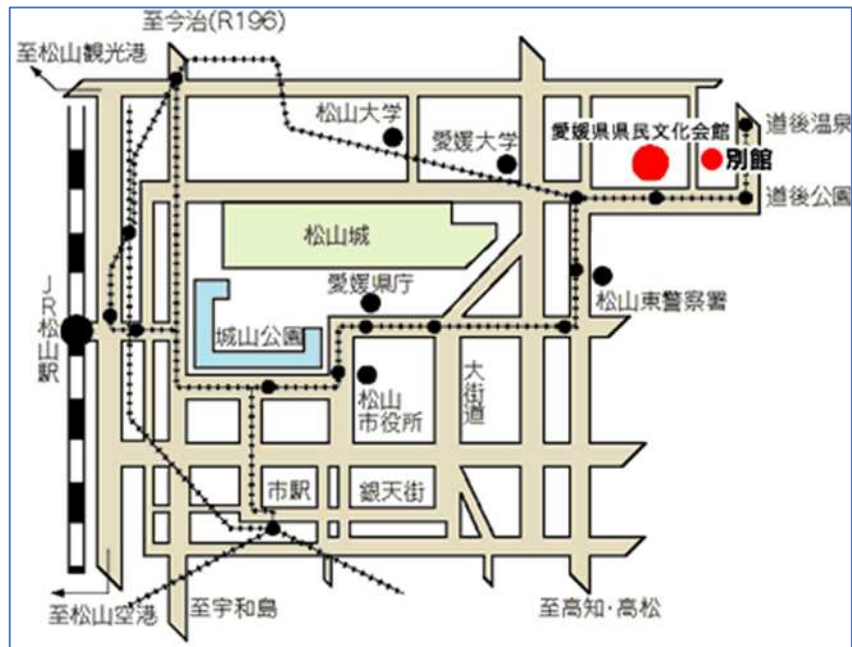

愛媛県県民文化会館へのアクセス

- JR 松山 駅から
 - ・伊予鉄市内電車(道後温泉行)で約 21 分
南町・県民文化会館前で下車
 - ・伊予鉄バス(道後温泉駅前行)で約 20 分
- 松山市 駅から
 - ・伊予鉄市内電車(道後温泉行)で約 17 分
南町・県民文化会館前で下車
 - ・伊予鉄バス(道後温泉駅前行)で約 15 分
- 松山 空港から
 - ・伊予鉄バス(道後温泉駅前行)で約 40 分
 - ・リムジンバスで約 30 分
- 松山 観光港から
 - ・伊予鉄バス(道後温泉駅前行)で約 45 分
 - ・リムジンバスで約 35 分
南町・県民文化会館前で下車

※駐車場 303 台(地下 91 台、北 84 台、西 120 台)

30 分ごとに 100 円(大型 200 円)

※所用時間は目安です。交通事情により前後することがあります。